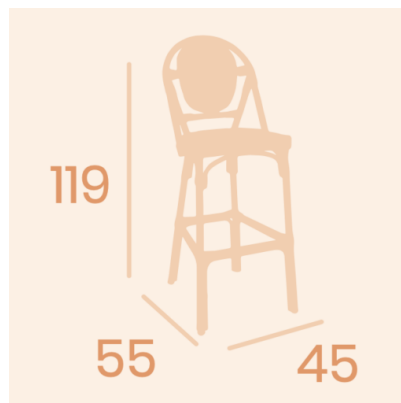

BANQUETA PARISINA CON RESPALDO CHARLOTTE

Los ambientes tipo bistro franceses están de moda. Y como mejor ejemplo la colección Charlotte se convirtió hace más de 5 décadas en una pieza imprescindible en todos los restaurantes y decoraciones vintage. Gran resistencia en el uso diario y su fácil limpieza las hacen best seller. Ideal para restaurantes, hoteles, cafeterías, restaurantes, ...

Precio: 228,00€ IVA incluido

INFORMACIÓN ADICIONAL

Peso 4,95 kg

Dimensiones 45 × 55 × 119 cm

GALERÍA DE IMÁGENES