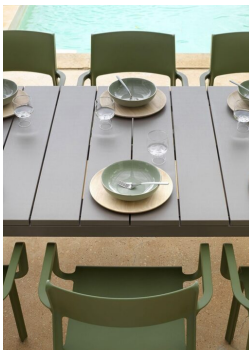

MESA RÍO EXTENSIBLE 140-210X85

736,00€ IVA incluido

Río tiene un sistema patentado de alargamiento que permite desplazar la estructura manteniendo las patas siempre en el extremo de la mesa, y eliminando de esta manera la desagradable incomodidad de las dimensiones de los soportes.

Río tiene un sistema patentado de alargamiento que permite desplazar la estructura manteniendo las patas siempre en el extremo de la mesa, y eliminando de esta manera la desagradable incomodidad de las dimensiones de los soportes.

GALERÍA DE IMÁGENES

DESCRIPCIÓN DEL PRODUCTO

La mesa ha sido diseñada con un perfecto sistema de enganche rápido de las prolongaciones: una vez se ha alargado, Río es en todos los aspectos una mesa fija sin ningún problema estético u obstáculo, y cuando la extendemos sigue siendo sólida y funcional. Superficie de duelas de resina DurelTop tratada anti UV y tintada en bloque. Estructura de aluminio lacado efecto mate y tacos regulables.