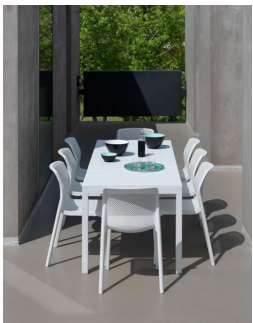

MESA RÍO EXTENSIBLE 140-210X85

736,00€ IVA incluido

Río tiene un sistema patentado de alargamiento que permite desplazar la estructura manteniendo las patas siempre en el extremo de la mesa, y eliminando de esta manera la desagradable incomodidad de las dimensiones de los soportes.

Río tiene un sistema patentado de alargamiento que permite desplazar la estructura manteniendo las patas siempre en el extremo de la mesa, y eliminando de esta manera la desagradable incomodidad de las dimensiones de los soportes.

GALERÍA DE IMÁGENES

DESCRIPCIÓN DEL PRODUCTO

La mesa ha sido diseñada con un perfecto sistema de enganche rápido de las prolongaciones: una vez se ha alargado, Río es en todos los aspectos una mesa fija sin ningún problema estético u obstáculo, y cuando la extendemos sigue siendo sólida y funcional. Superficie de duelas de resina DurelTop tratada anti UV y tintada en bloque. Estructura de aluminio lacado efecto mate y tacos regulables.