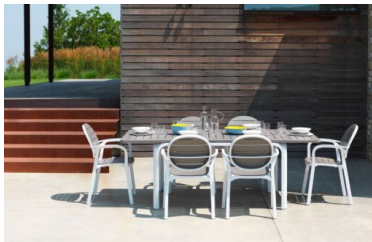

## SILLA PALMA CON BRAZOS APILABLE.

**75,00€ IVA incluido**

La línea Palma destaca por su diseño, comodidad y versatilidad.

---

La línea Palma destaca por su diseño, comodidad y versatilidad.

## GALERÍA DE IMÁGENES

## DESCRIPCIÓN DEL PRODUCTO

Silla con brazos de resina de fibra de vidrio con un idioma contemporáneo, con asiento y respaldo diseñados con amplias duelas.

Las patas se ramifican en haces finos tangentes al asiento y respaldo.