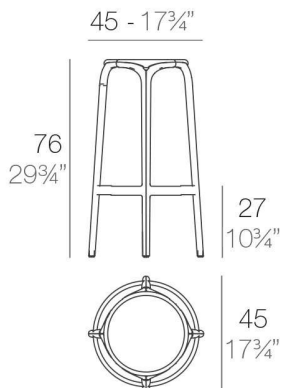

Precio: 133,10€ IVA incluido

INFORMACIÓN ADICIONAL

Peso 4,31 kg

Dimensiones 45 × 45 × 76 cm

Apto para uso exterior si

Color blanco, crudo, negro, tórtora, verde

Necesita montaje no

BROOKLYN Taburete Alto 76
BROOKLYN Bar Stool 29³/₄"

DESCRIPCIÓN DEL PRODUCTO

Fabricado en polipropileno por inyección con gas y reforzado con fibra de vidrio. Apilable hasta 7 unidades. Disponible en varios colores. Apto para uso interior y exterior. Diseñado por Eugeni Quitllet para Vondom. Altura asiento: 76cm. Medidas: 45x45x76h cm.

INFORMACIÓN ADICIONAL

Peso	4,31 kg
Dimensiones	45 × 45 × 76 cm
Apto para uso exterior	si
Color	blanco, crudo, negro, tórtora, verde
Necesita montaje	no

TAMBIÉN TE PUEDE INTERESAR...

[Mesa alta Spritz
apilable para
exterior](#)