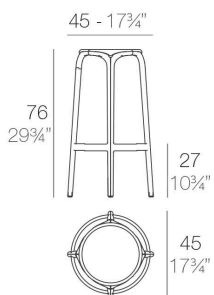

GALERÍA DE IMÁGENES

BROOKLYN Taburete Alto 76
BROOKLYN Bar Stool 29 3/4"

DESCRIPCIÓN DEL PRODUCTO

Fabricado en polipropileno por inyección con gas y reforzado con fibra de vidrio.

Apilable hasta 7 unidades.

Apto para uso interior y exterior.

Diseñado por Eugeni Quitllet para Vondom.

Altura asiento: 76cm.

Medidas: 45x45x76h cm.

VARIACIONES

Imagen	Descripción	Color	Precio
		tórtora	133,10€ IVA incluido
		Any Color	133,10€ IVA incluido