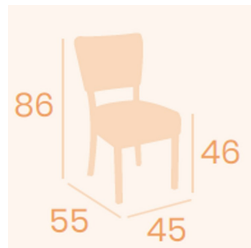

SILLA BOHEMIA RIBETEADA TAPIZADO / INTERIOR

130,00€ - 138,00€ IVA incluido

Silla ideal para ambientes elegantes en interiores. Además dispone de varios colores de tapizado ribeteados para adaptarlo a su gusto.

Silla ideal para ambientes elegantes en interiores. Además dispone de varios colores de tapizado ribeteados para adaptarlo a su gusto.

GALERÍA DE IMÁGENES

DESCRIPCIÓN DEL PRODUCTO

Silla Bohemia Ribeteada con estructura de acero pintado grafito. Asiento y respaldo ribeteados con tapizado P.U en diferentes versiones y combinaciones de colores. Peso: 8,90 kg. Medidas: 45x55x86h cm. Altura de asiento a suelo: 46 cm.