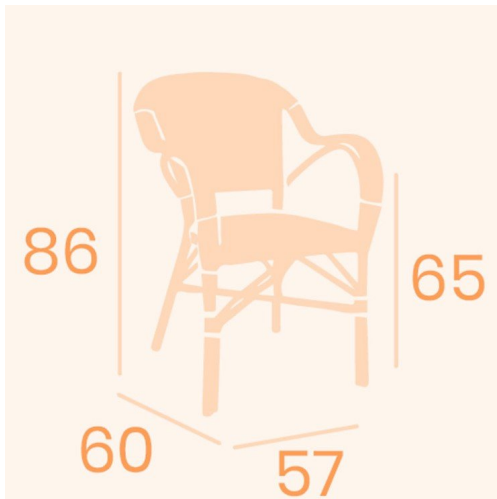

SILLA BIARRITZ TEXTILENE DUO EXTERIOR

Precio: 138,00€ IVA incluido

INFORMACIÓN ADICIONAL

Color

textilene latte, textilene negro, textilene negro y crema, textilene rojo-crema, textilene verde-crema

VARIACIONES