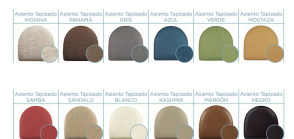

SILLA PENNSILVANIA ASIENTO TAPIZADO

121,00€ - 131,00€ IVA incluido

Diseño y acabado top. Nuestra gama Pensilvania con estructura de acero pintado son una increíble elección. Solo para los gustos más exigentes. Ideal para restaurantes distinguidos, hoteles boutique y viviendas residenciales premium.

GALERÍA DE IMÁGENES

DESCRIPCIÓN DEL PRODUCTO

Silla Pensilvania con asiento tapizado a elegir entre 12 colores; blanco, kashmir, albero, marrón, negro, rojo, indiana, panamá, gris, verde, azul o mostaza.

Diseño sencillo con acabado vintage.

Estructura de acero pintado disponible en 4 acabados: grafito, negro, negro envejecido o blanco envejecido.

Con mucha calidad y resistencia. Ideal para restaurantes distinguidos, hoteles boutique y viviendas residenciales.