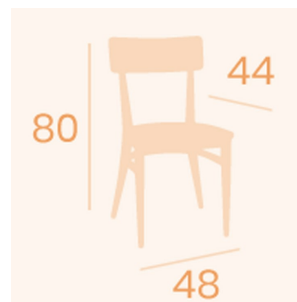

GALERÍA DE IMÁGENES

DESCRIPCIÓN DEL PRODUCTO

Silla Pensilvania con asiento tapizado a elegir entre 12 colores; blanco, kashmir, albero, marrón, negro, rojo, indiana, panamá, gris, verde, azul o mostaza.