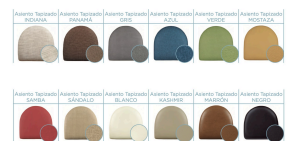

SILLA PENNSILVANIA ASIENTO TAPIZADO

121,00€ - 131,00€ IVA incluido

Diseño y acabado top. Nuestra gama Pensilvania con estructura de acero pintado son una increíble elección. Solo para los gustos más exigentes. Ideal para restaurantes distinguidos, hoteles boutique y viviendas residenciales premium.

GALERÍA DE IMÁGENES

DESCRIPCIÓN DEL PRODUCTO

Silla Pensilvania con asiento tapizado a elegir entre 12 colores; blanco, kashmir, albero, marrón, negro, rojo, indiana, panamá, gris, verde, azul o mostaza.

Diseño sencillo con acabado vintage.

Estructura de acero pintado disponible en 4 acabados: grafito, negro, negro envejecido o blanco envejecido.

Con mucha calidad y resistencia. Ideal para restaurantes distinguidos, hoteles boutique y viviendas residenciales.