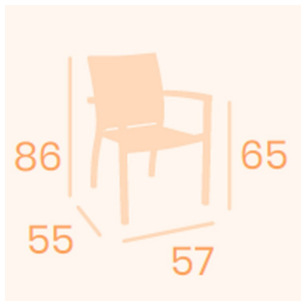

## SILLA EROS LAMAS CON BRAZOS EXTERIOR

82,00€ - 92,00€ IVA incluido

---

### DESCRIPCIÓN DEL PRODUCTO

Estructura de aluminio pintado en diferentes versiones de colores con asientos y respaldos Lamas de diferentes versiones de colores. Peso Lamas: 4kg. Peso Lamas bicolor (taupe+grafito): 4,6kg. 57x55x86h cm. Altura de brazo a suelo: 65cm.