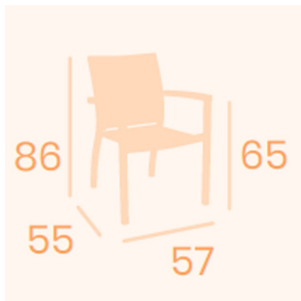

SILLA EROS LAMAS CON BRAZOS EXTERIOR

82,00€ - 92,00€ IVA incluido

GALERÍA DE IMÁGENES

DESCRIPCIÓN DEL PRODUCTO

Estructura de aluminio pintado en diferentes versiones de colores con asientos y respaldos Lamas de diferentes versiones de colores. Peso Lamas: 4kg. Peso Lamas bicolor (taupe+grafito): 4,6kg. 57x55x86h cm. Altura de brazo a suelo: 65cm.

VARIACIONES

Imagen	Descripción	Color	Precio
		blanco	82,00€ IVA incluido
		gris	82,00€ IVA incluido
		taupe	82,00€ IVA incluido
		taupe-grafito	92,00€ IVA incluido