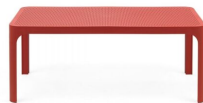

MESA DE CENTRO NET APILABLE 100X60

102,00€ IVA incluido

La colección Net de Nardi es un referente dentro de los diseños más actuales de exterior. Máxima calidad y comodidad. 100% reciclable

La colección Net de Nardi es un referente dentro de los diseños más actuales de exterior. Máxima calidad y comodidad. 100% reciclable

GALERÍA DE IMÁGENES

DESCRIPCIÓN DEL PRODUCTO

Elegante mesita auxiliar de resina de fibra de vidrio tintada en bloque con superficie rectangular caracterizada por un motivo perforado que recuerda el leitmotiv de toda la colección Net.

- Polipropileno reforzado con fibra de vidrio, tratado anti-UV y teñido en masa.
- Efecto mate.
- Con tapones antideslizantes.
- Resina reciclable.

Es un producto marca Nardi.

VARIACIONES

Imagen	Descripción	Color	Precio
		antracita	102,00€ IVA incluido
		senape	102,00€ IVA incluido