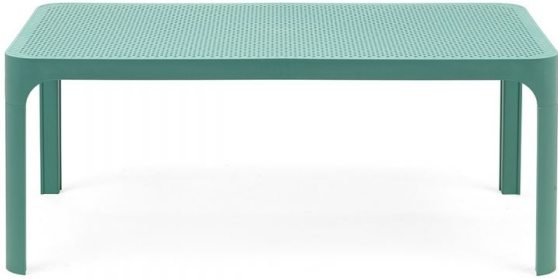

MESA DE CENTRO NET APILABLE 100X60

102,00€ IVA incluido

La colección Net de Nardi es un referente dentro de los diseños más actuales de exterior. Máxima calidad y comodidad. 100% reciclable

La colección Net de Nardi es un referente dentro de los diseños más actuales de exterior. Máxima calidad y comodidad. 100% reciclable

GALERÍA DE IMÁGENES

DESCRIPCIÓN DEL PRODUCTO

Elegante mesita auxiliar de resina de fibra de vidrio tintada en bloque con superficie rectangular caracterizada por un motivo perforado que recuerda el leitmotiv de toda la colección Net.

- Polipropileno reforzado con fibra de vidrio, tratado anti-UV y teñido en masa.
- Efecto mate.
- Con tapones antideslizantes.
- Resina reciclable.

Es un producto marca Nardi.

VARIACIONES

Imagen	Descripción	Color	Precio
		antracita	102,00€ IVA incluido
		senape	102,00€ IVA incluido