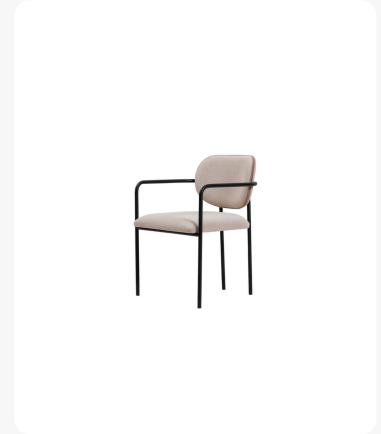

TOP SILLAS Y MESAS · SILLAS DE INTERIOR

SILLA TAPIZADA CON BRAZOS

Undredal 26

Silla tapizada con brazos de diseño contemporáneo, concebida para elevar la experiencia en restaurantes, hoteles boutique, cafeterías y espacios contract. Asiento y respaldo en tejido premium beige, estructura metálica negra de alta resistencia y ribetes tostados que aportan un detalle elegante y cálido.

● VISTA FRONTAL

Silüeta con brazos

Geometría equilibrada del respaldo tapizado en beige, brazos ergonómicos integrados y ribetes tostados que definen el perímetro.

● VISTA LATERAL

Perfil y ergonomía

Perfil que revela la curvatura anatómica del respaldo y la proyección de los brazos, pensados para comidas largas y reuniones.

● VISTA 3/4

Volumen y proporciones

Muestra la armonía entre asiento y respaldo tapizados, los brazos y la estructura metálica inferior que aporta estabilidad.

● DETALLE ESTRUCTURA

Metal negro en polvo

Estructura metálica pintada en negro polvo, de alta resistencia al desgaste diario en hostelería. Uniones limpias y acabado mate.

MATERIAL Y CONSTRUCCIÓN

Tipo de producto	Silla con brazos
Uso	Interior
Estructura	Metálica · Negro polvo
Tapizado	Tejido premium beige
Ribetes	Tono tostado contrastante
Acabado estructura	Pintura en polvo mate
Reposabrazos	Integrados