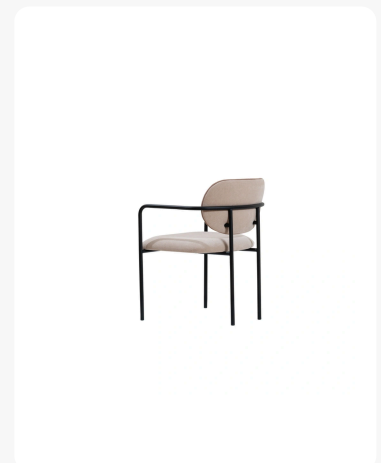

TOP SILLAS Y MESAS · SILLAS DE INTERIOR

SILLA TAPIZADA CON BRAZOS

Undredal 26

Silla tapizada con brazos de diseño contemporáneo, concebida para elevar la experiencia en restaurantes, hoteles boutique, cafeterías y espacios contract. Asiento y respaldo en tejido premium beige, estructura metálica negra de alta resistencia y ribetes tostados que aportan un detalle elegante y cálido.

● VISTA FRONTAL

Silüeta con brazos

Geometría equilibrada del respaldo tapizado en beige, brazos ergonómicos integrados y ribetes tostados que definen el perímetro.

● VISTA LATERAL

Perfil y ergonomía

Perfil que revela la curvatura anatómica del respaldo y la proyección de los brazos, pensados para comidas largas y reuniones.

● VISTA 3/4

Volumen y proporciones

Muestra la armonía entre asiento y respaldo tapizados, los brazos y la estructura metálica inferior que aporta estabilidad.

● DETALLE ESTRUCTURA

Metal negro en polvo

Estructura metálica pintada en negro polvo, de alta resistencia al desgaste diario en hostelería. Uniones limpias y acabado mate.

MATERIAL Y CONSTRUCCIÓN

Tipo de producto	Silla con brazos
Uso	Interior
Estructura	Metálica · Negro polvo
Tapizado	Tejido premium beige
Ribetes	Tono tostado contrastante
Acabado estructura	Pintura en polvo mate
Reposabrazos	Integrados