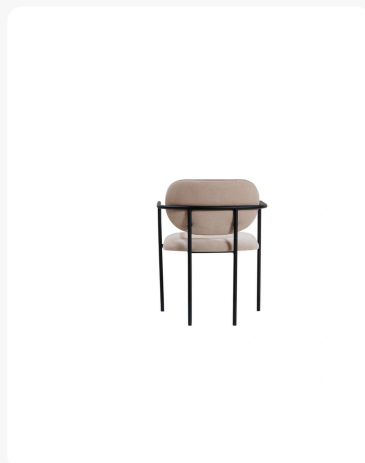

TOP SILLAS Y MESAS · SILLAS DE INTERIOR

SILLA TAPIZADA CON BRAZOS

Undredal 26

Silla tapizada con brazos de diseño contemporáneo, concebida para elevar la experiencia en restaurantes, hoteles boutique, cafeterías y espacios contract. Asiento y respaldo en tejido premium beige, estructura metálica negra de alta resistencia y ribetes tostados que aportan un detalle elegante y cálido.

● VISTA FRONTAL

Silüeta con brazos

Geometría equilibrada del respaldo tapizado en beige, brazos ergonómicos integrados y ribetes tostados que definen el perímetro.

● VISTA LATERAL

Perfil y ergonomía

Perfil que revela la curvatura anatómica del respaldo y la proyección de los brazos, pensados para comidas largas y reuniones.

● VISTA 3/4

Volumen y proporciones

Muestra la armonía entre asiento y respaldo tapizados, los brazos y la estructura metálica inferior que aporta estabilidad.

● DETALLE ESTRUCTURA

Metal negro en polvo

Estructura metálica pintada en negro polvo, de alta resistencia al desgaste diario en hostelería. Uniones limpias y acabado mate.

MATERIAL Y CONSTRUCCIÓN

Tipo de producto	Silla con brazos
Uso	Interior
Estructura	Metálica · Negro polvo
Tapizado	Tejido premium beige
Ribetes	Tono tostado contrastante
Acabado estructura	Pintura en polvo mate
Reposabrazos	Integrados