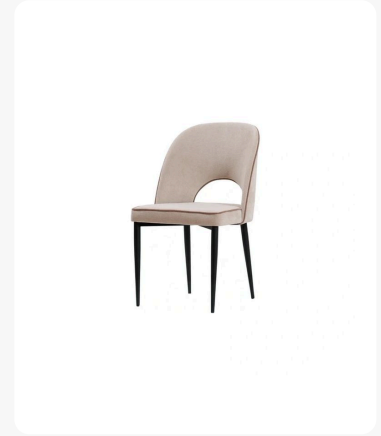

TOP SILLAS Y MESAS · SILLAS DE INTERIOR

SILLA TAPIZADA SIN BRAZOS

Reine 26

Silla sin brazos tapizada en beige neutro con estructura metálica negra fina y diseño curvo envolvente tipo cocoon. Ligera, elegante y de tendencia 2026, combina sofisticación moderna con máximo confort ergonómico. Ideal para restaurantes, hoteles boutique, cafeterías y espacios Horeca premium.

Silüeta sin brazos

Respaldo curvado envolvente con recorte arqueado, asiento amplio acolchado y patas altas metálicas en negro que aportan ligereza.

● VISTA LATERAL

Perfil y ergonomía

Perfil que revela la curvatura cocoon del respaldo, pensada para sensación de protección en comidas largas o reuniones, sin brazos.

● VISTA 3/4

Volumen y proporciones

Armonía entre asiento y respaldo tapizado beige, y la estructura metálica fina en negro que define el perímetro inferior.

● DETALLE ESTRUCTURA

Metal negro en polvo

Patas altas y finas en metal negro pintado al polvo, de alta resistencia al uso intensivo. Estética contemporánea ligera y minimalista.

● DETALLE TAPIZADO

Tejido beige & ribete sutil

Tapizado premium beige neutro, versátil como base para cualquier decoración, rematado con un ribete contrastado sutil en el asiento.

CARACTERÍSTICAS TÉCNICAS