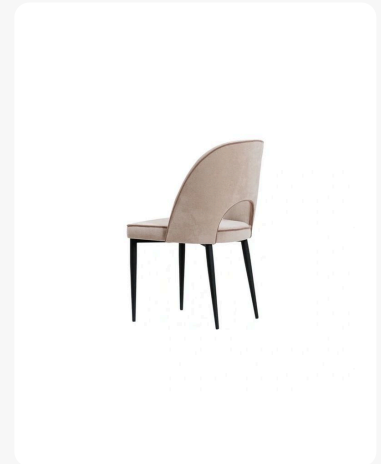

TOP SILLAS Y MESAS · SILLAS DE INTERIOR

SILLA TAPIZADA SIN BRAZOS

Reine 26

Silla sin brazos tapizada en beige neutro con estructura metálica negra fina y diseño curvo envolvente tipo cocoon. Ligera, elegante y de tendencia 2026, combina sofisticación moderna con máximo confort ergonómico. Ideal para restaurantes, hoteles boutique, cafeterías y espacios Horeca premium.

Silüeta sin brazos

Respaldo curvado envolvente con recorte arqueado, asiento amplio acolchado y patas altas metálicas en negro que aportan ligereza.

● VISTA LATERAL

Perfil y ergonomía

Perfil que revela la curvatura cocoon del respaldo, pensada para sensación de protección en comidas largas o reuniones, sin brazos.

● VISTA 3/4

Volumen y proporciones

Armonía entre asiento y respaldo tapizado beige, y la estructura metálica fina en negro que define el perímetro inferior.

● DETALLE ESTRUCTURA

Metal negro en polvo

Patas altas y finas en metal negro pintado al polvo, de alta resistencia al uso intensivo. Estética contemporánea ligera y minimalista.

● DETALLE TAPIZADO

Tejido beige & ribete sutil

Tapizado premium beige neutro, versátil como base para cualquier decoración, rematado con un ribete contrastado sutil en el asiento.

CARACTERÍSTICAS TÉCNICAS