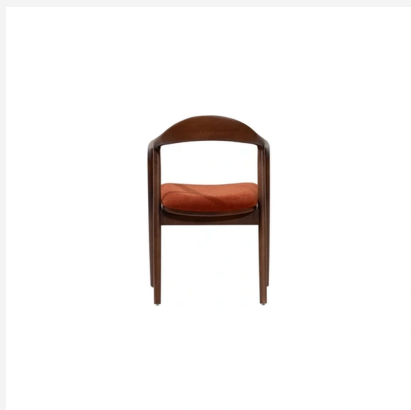

TOP SILLAS Y MESAS · SILLAS DE INTERIOR

SILLA CON BRAZOS TAPIZADA

Eva

Silla con brazos, tapizada en terracota cálido y estructura de madera maciza natural. Diseño curvo envolvente, cómodo y de tendencia 2026. Ideal para restaurantes, hoteles boutique y espacios Horeca premium que buscan calidez orgánica y elegancia natural.

+ CON BRAZOS

+ MADERA MACIZA

+ TAPIZADA TERRACOTA

+ APTA HORECA

+ SIN MONTAJE

1 COLOR

AMBIENTES Y DETALLES

EVA · VISTAS DEL MODELO

Ambiente hotel boutique · tapizado terracota cálido sobre madera maciza natural

VISTA FRONTAL

PERFIL LATERAL

VISTA TRASERA

VISTA 3/4 TRASERA

CARACTERÍSTICAS TÉCNICAS

EVA · ESPECIFICACIONES

MATERIAL Y CONSTRUCCIÓN

Tipo de producto	Silla con brazos
Uso	Interior
Estructura	Madera maciza natural
Tapizado	Tela · terracota cálido
Diseño	Curvo envolvente
Segmento	Horeca premium

DATOS LOGÍSTICOS

Embalaje por caja	1 ud
Necesita montaje	No ✓
Reposabrazos	Sí ✓
Apilable	No
Novedad 2026	Sí ✓