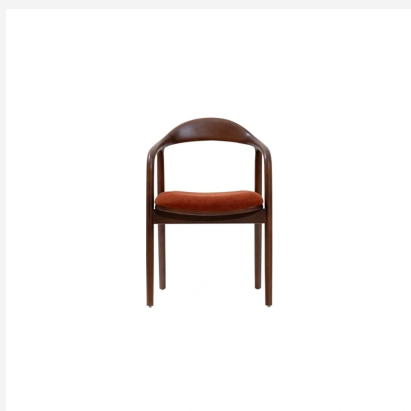

TOP SILLAS Y MESAS · SILLAS DE INTERIOR

SILLA CON BRAZOS TAPIZADA

Eva

Silla con brazos, tapizada en terracota cálido y estructura de madera maciza natural. Diseño curvo envolvente, cómodo y de tendencia 2026. Ideal para restaurantes, hoteles boutique y espacios Horeca premium que buscan calidez orgánica y elegancia natural.

+ CON BRAZOS

+ MADERA MACIZA

+ TAPIZADA TERRACOTA

+ APTA HORECA

+ SIN MONTAJE

1 COLOR

AMBIENTES Y DETALLES

EVA · VISTAS DEL MODELO

Ambiente hotel boutique · tapizado terracota cálido sobre madera maciza natural

VISTA FRONTAL

PERFIL LATERAL

VISTA TRASERA

VISTA 3/4 TRASERA

CARACTERÍSTICAS TÉCNICAS

EVA · ESPECIFICACIONES

MATERIAL Y CONSTRUCCIÓN

Tipo de producto	Silla con brazos
Uso	Interior
Estructura	Madera maciza natural
Tapizado	Tela · terracota cálido
Diseño	Curvo envolvente
Segmento	Horeca premium

DATOS LOGÍSTICOS

Embalaje por caja	1 ud
Necesita montaje	No ✓
Reposabrazos	Sí ✓
Apilable	No
Novedad 2026	Sí ✓