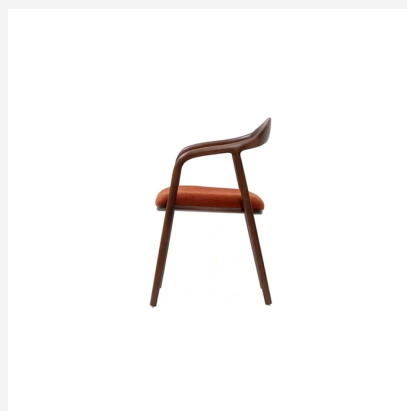

TOP SILLAS Y MESAS · SILLAS DE INTERIOR

SILLA CON BRAZOS TAPIZADA

Eva

Silla con brazos, tapizada en terracota cálido y estructura de madera maciza natural. Diseño curvo envolvente, cómodo y de tendencia 2026. Ideal para restaurantes, hoteles boutique y espacios Horeca premium que buscan calidez orgánica y elegancia natural.

+ CON BRAZOS

+ MADERA MACIZA

+ TAPIZADA TERRACOTA

+ APTA HORECA

+ SIN MONTAJE

1 COLOR

AMBIENTES Y DETALLES

EVA · VISTAS DEL MODELO

Ambiente hotel boutique · tapizado terracota cálido sobre madera maciza natural

VISTA FRONTAL

PERFIL LATERAL

VISTA TRASERA

VISTA 3/4 TRASERA

CARACTERÍSTICAS TÉCNICAS

EVA · ESPECIFICACIONES

MATERIAL Y CONSTRUCCIÓN

Tipo de producto	Silla con brazos
Uso	Interior
Estructura	Madera maciza natural
Tapizado	Tela · terracota cálido
Diseño	Curvo envolvente
Segmento	Horeca premium

DATOS LOGÍSTICOS

Embalaje por caja	1 ud
Necesita montaje	No ✓
Reposabrazos	Sí ✓
Apilable	No
Novedad 2026	Sí ✓