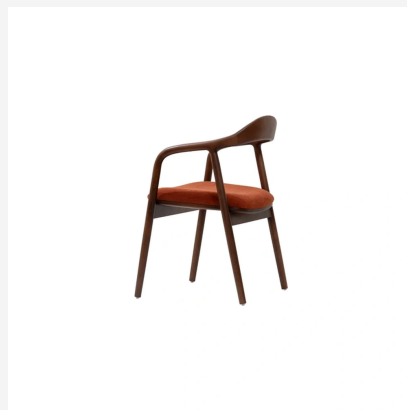

TOP SILLAS Y MESAS · SILLAS DE INTERIOR

SILLA CON BRAZOS TAPIZADA

Eva

Silla con brazos, tapizada en terracota cálido y estructura de madera maciza natural. Diseño curvo envolvente, cómodo y de tendencia 2026. Ideal para restaurantes, hoteles boutique y espacios Horeca premium que buscan calidez orgánica y elegancia natural.

+ CON BRAZOS

+ MADERA MACIZA

+ TAPIZADA TERRACOTA

+ APTA HORECA

+ SIN MONTAJE

1 COLOR

AMBIENTES Y DETALLES

EVA · VISTAS DEL MODELO

Ambiente hotel boutique · tapizado terracota cálido sobre madera maciza natural

VISTA FRONTAL

PERFIL LATERAL

VISTA TRASERA

VISTA 3/4 TRASERA

CARACTERÍSTICAS TÉCNICAS

EVA · ESPECIFICACIONES

MATERIAL Y CONSTRUCCIÓN

Tipo de producto	Silla con brazos
Uso	Interior
Estructura	Madera maciza natural
Tapizado	Tela · terracota cálido
Diseño	Curvo envolvente
Segmento	Horeca premium

DATOS LOGÍSTICOS

Embalaje por caja	1 ud
Necesita montaje	No ✓
Reposabrazos	Sí ✓
Apilable	No
Novedad 2026	Sí ✓