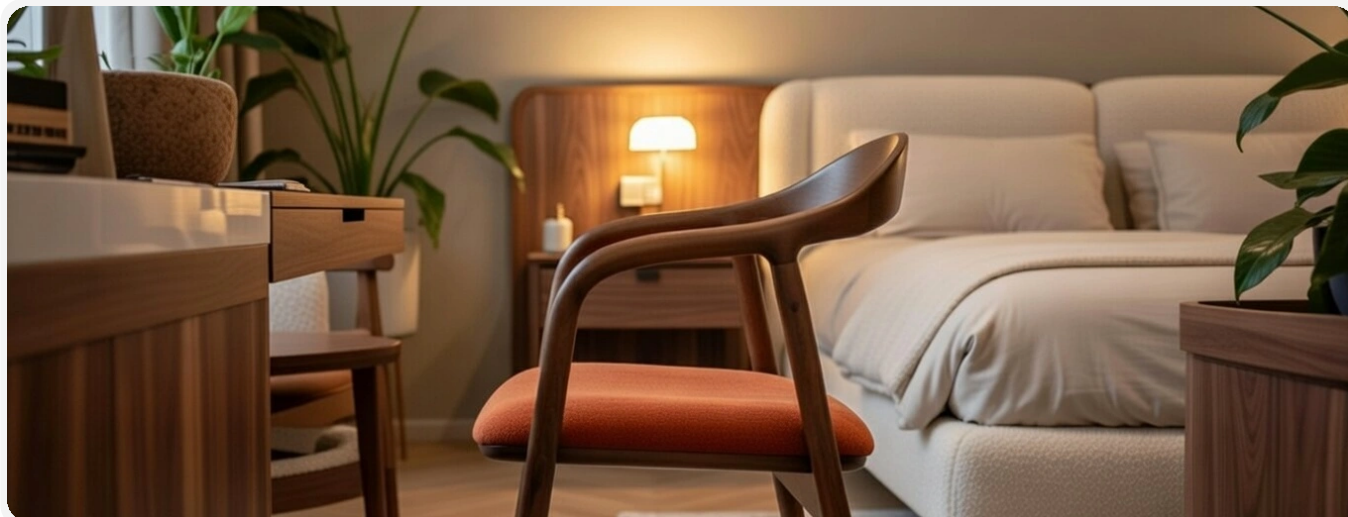

AMBIENTES Y DETALLES

EVA · VISTAS DEL MODELO

Ambiente hotel boutique · tapizado terracota cálido sobre madera maciza natural