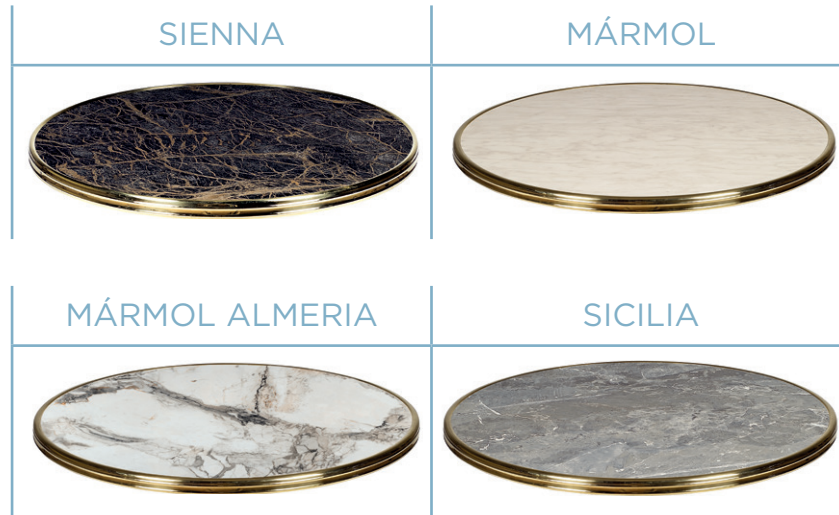

ACABADO "WERZALIT"

CENIZA	MEDIDAS	ANTÁRTIDA	MEDIDAS
	120 x 80 Ø120 110 x 70 Ø80 100 x 60 Ø70 90 x 90 Ø60 80 x 80 70 x 70 60 x 60		120 x 80 Ø120 110 x 70 Ø90 100 x 60 Ø80 90 x 90 Ø70 80 x 80 Ø60 70 x 70 60 x 60
BRONCE	MEDIDAS	NEGRO	MEDIDAS
	Ø120 110 x 70 Ø70 90 x 90 Ø60 80 x 80 60 x 60		Ø120 120 x 80 Ø70 110 x 70 Ø60 80 x 80 70 x 70 60 x 60
BLANCO	MEDIDAS	VERDE LIMA	MEDIDAS
	120 x 80 Ø120 110 x 70 Ø90 100 x 60 Ø80 90 x 90 Ø70 80 x 80 Ø60 70 x 70 60 x 60		120 x 80 110 x 70 80 x 80 70 x 70 60 x 60 Ø 70 Ø 60
VIOLETA	MEDIDAS	VERDE OSCURO	MEDIDAS
	80 x 80 70 x 70 60 x 60 Ø 70 Ø 60		70 x 70
ROJO	MEDIDAS	NARANJA	MEDIDAS
	120 x 80 Ø80 110 x 70 Ø70 80 x 80 Ø60 70 x 70 60 x 60		120 x 80 100 x 60 Ø70 80 x 80 Ø60 70 x 70 60 x 60

tableros de mesa

werzalit
since 1923.

ACABADO "WERZALIT"

KBANA ROJO	MEDIDAS	KBANA TAUPE	MEDIDAS
	120 x 80 90 x 90 80 x 80 70 x 70 Ø 60		120 x 80 90 x 90 80 x 80 70 x 70 Ø 60
PLATA	MEDIDAS	TOKIO	MEDIDAS
	60 x 60		120 x 80 110 x 70 70 x 70 60 x 60 Ø 70 Ø 60
VINTAGE BOIS	MEDIDAS	VINTAGE GRIS	MEDIDAS
	80 x 80 70 x 70 60 x 60 Ø 70 Ø 60		120 x 80 80 x 80 70 x 70 60 x 60 Ø 90 Ø 70 Ø 60
SICILIA	MEDIDAS	SIENNA	MEDIDAS
	80 x 80 70 x 70 60 x 60 Ø 70 Ø 60		80 x 80 70 x 70 60 x 60 Ø 70 Ø 60
MÁRMOL	MEDIDAS	MÁRMOL ALMERIA	MEDIDAS
	120 x 80 Ø120 110 x 70 Ø80 100 x 60 Ø70 90 x 90 Ø60 80 x 80 70 x 70 60 x 60		80 x 80 70 x 70 60 x 60 Ø 70 Ø 60

ACABADO “WERZALIT ARO LATÓN”

MEDIDAS: Ø 60 o Ø 70

LES RECORDAMOS QUE:

Los decorados oscuros NO son aptos para uso exterior.

Todas las devoluciones de mesa por error o equivocación del comprador tendrán un cargo adicional del 25% del valor, debido a los taladros hechos en el tablero para ajustarlo y anclarlo al pie solicitado.