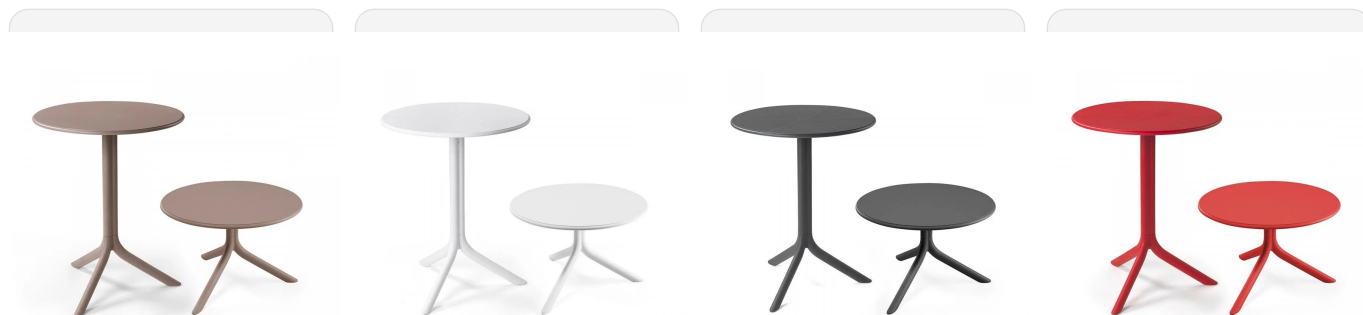

COLORES DISPONIBLES SPRITZ · 8 VARIANTES

● **TORTORA**

Ref. 40058.10.000

Gris tórtola cálido y atemporal. Neutro sofisticado para cualquier estilo.

○ **BIANCO**

Ref. 40058.00.000

Blanco puro y luminoso. Clásico versátil, ideal para todo tipo de ambientes.

● **ANTRACITE**

Ref. 40058.02.000

Antracita oscuro y contemporáneo. Estética minimalista y premium.

● **ROSSO**

Ref. 40058.07.000

Rojo intenso y vibrante. Punto focal de color para espacios con carácter.