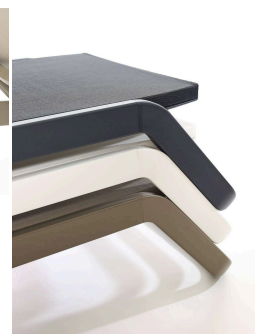

TUMBONA VILA APILABLE CON RUEDAS

399,00€ IVA incluido

Apilable hasta 10 unidades. Disponible en varias combinaciones de estructura: blanca, antracita y taupe. Tejidos: blanco, antracita, taupe y olivo.

Apilable hasta 10 unidades. Disponible en varias combinaciones de estructura: blanca, antracita y taupe. Tejidos: blanco, antracita, taupe y olivo.

GALERÍA DE IMÁGENES

DESCRIPCIÓN DEL PRODUCTO

Tumbona apilable. **Estructura de aluminio lacado. Patas de polipropileno reforzado con fibra de vidrio. Tejido Phifertex®. Respaldo abatible 5 posiciones.** Ruedas. Muy fácil de lavar y desinfectar. Producto de uso público y doméstico. Medidas: Alto: 31cm. Fondo: 211cm. Ancho: 66cm. Peso: 11,40kg/und. Pallet: 20 unidades altura 220cm.