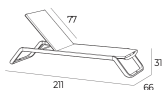

TUMBONA VILA APILABLE CON RUEDAS

399,00€ IVA incluido

Apilable hasta 10 unidades. Disponible en varias combinaciones de estructura: blanca, antracita y taupe. Tejidos: blanco, antracita, taupe y olivo.

Apilable hasta 10 unidades. Disponible en varias combinaciones de estructura: blanca, antracita y taupe. Tejidos: blanco, antracita, taupe y olivo.

GALERÍA DE IMÁGENES

DESCRIPCIÓN DEL PRODUCTO

Tumbona apilable. **Estructura de aluminio lacado. Patas de polipropileno reforzado con fibra de vidrio. Tejido Phifertex®. Respaldo abatible 5 posiciones.** Ruedas. Muy fácil de lavar y desinfectar. Producto de uso público y doméstico. Medidas: Alto: 31cm. Fondo: 211cm. Ancho: 66cm. Peso: 11,40kg/und. Pallet: 20 unidades altura 220cm.