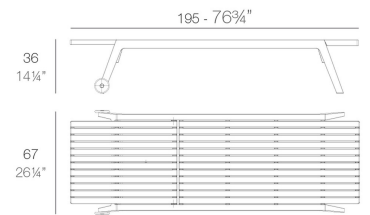

Precio: 308,55€ IVA incluido

INFORMACIÓN ADICIONAL

Peso	18,49 kg
Color	blanco, bronce, crudo
Apto para uso exterior	si

VARIACIONES

Imagen	Descripción	Color	Precio
		bronce	308,55€ IVA incluido

Imagen	Descripción	Color	Precio
		crudo	308,55€ IVA incluido
		blanco	308,55€ IVA incluido

GALERÍA DE IMÁGENES

SPRITZ Tumbona
SPRITZ Sun Chaise

DESCRIPCIÓN DEL PRODUCTO

Fabricado en polipropileno por inyección y reforzado con fibra de vidrio. Apilable. Disponible en varios colores. Apto para uso interior y exterior.

INFORMACIÓN ADICIONAL

Peso	18,49 kg
Color	blanco, bronce, crudo
Apto para uso exterior	si

TAMBIÉN TE PUEDE INTERESAR...

[Mesa auxiliar Spritz apilable para tumbonas 45x45x28h cm](#)

[Sillón Spritz apilable para exterior](#)