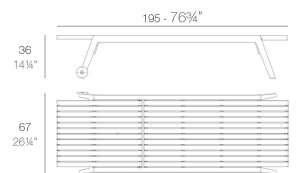

GALERÍA DE IMÁGENES

SPRITZ Tumbona
SPRITZ Sun Chaise

DESCRIPCIÓN DEL PRODUCTO

Fabricado en polipropileno por inyección y reforzado con fibra de vidrio. Apilable. Disponible en varios colores. Apto para uso interior y exterior.