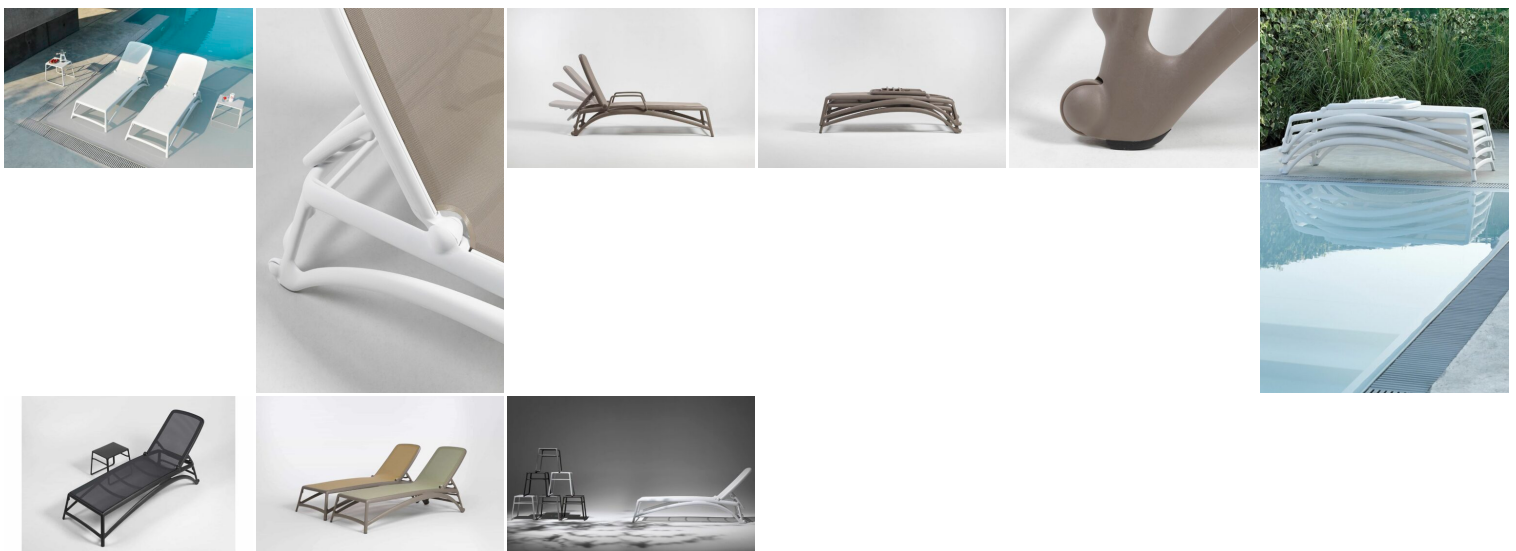

## TUMBONA ATLÁNTICO APILABLE TEXTILENE

**290,00€ IVA incluido**

Tumbona TOP mejor valorada entre nuestros clientes, gracias a su altura de asiento y facilidad de apilamiento. Su diseño y gran robustez la convierte en uno de nuestros productos más recomendados. Nardi es símbolo de garantía.

---

Tumbona TOP mejor valorada entre nuestros clientes, gracias a su altura de asiento y facilidad de apilamiento. Su diseño y gran robustez la convierte en uno de nuestros productos más recomendados. Nardi es símbolo de garantía.

## GALERÍA DE IMÁGENES

## DESCRIPCIÓN DEL PRODUCTO

Tumbona sin brazos con estructura tubular en polipropileno y fibra de vidrio, tratamiento anti-UV y tintado en masa. Asiento en tejido sintético transpirable y recambiable. 4 posiciones de respaldo. Resina reciclable. Es uno de nuestros productos más vendidos para uso residencial