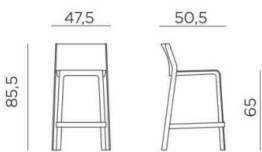

TABURETE TRILL MINI APILABLE**92,00€ IVA incluido**

Taburete altura asiento 65 cm ligero, manejable y apilable. Ideal para cocina de uso doméstico, o mesas altas de altura media.

Artículo bajo pedido - Tiempo de entrega habitual 20 días aproximadamente

Taburete altura asiento 65 cm ligero, manejable y apilable. Ideal para cocina de uso doméstico, o mesas altas de altura media.

Artículo bajo pedido - Tiempo de entrega habitual 20 días aproximadamente

GALERÍA DE IMÁGENES**DESCRIPCIÓN DEL PRODUCTO**

Taburete de una sola pieza de resina de fibra de vidrio con líneas pulidas y esenciales. Estructura tubular sin interrupciones y medidas generosas para permitir una silla ágil y cómoda. Trill es ligero, se puede apilar y no requiere un mantenimiento especial. Polipropileno fiberglass tratado anti-UV y teñido en masa. Efecto mate. Con tapones antideslizantes. Altura asiento 65 cm. Altura respaldo: 85,5 cm. Ancho: 47,5. Profundidad: 50,5 cm. Peso del producto: 4,8 kg. Resina reciclable. - Producto