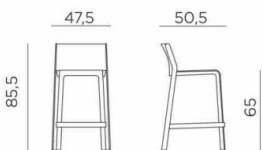

**TABURETE TRILL MINI APILABLE****92,00€ IVA incluido**

Taburete altura asiento 65 cm ligero, manejable y apilable. Ideal para cocina de uso doméstico, o mesas altas de altura media.

**Artículo bajo pedido - Tiempo de entrega habitual 20 días aproximadamente**

---

Taburete altura asiento 65 cm ligero, manejable y apilable. Ideal para cocina de uso doméstico, o mesas altas de altura media.

**Artículo bajo pedido - Tiempo de entrega habitual 20 días aproximadamente**

**GALERÍA DE IMÁGENES****DESCRIPCIÓN DEL PRODUCTO**

Taburete de una sola pieza de resina de fibra de vidrio con líneas pulidas y esenciales. Estructura tubular sin interrupciones y medidas generosas para permitir una silla ágil y cómoda. Trill es ligero, se puede apilar y no requiere un mantenimiento especial. Polipropileno fiberglass tratado anti-UV y teñido en masa. Efecto mate. Con tapones antideslizantes. Altura asiento 65 cm. Altura respaldo: 85,5 cm. Ancho: 47,5. Profundidad: 50,5 cm. Peso del producto: 4,8 kg. Resina reciclable. - Producto