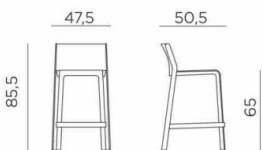

TABURETE TRILL MINI APILABLE**92,00€ IVA incluido**

Taburete altura asiento 65 cm ligero, manejable y apilable. Ideal para cocina de uso doméstico, o mesas altas de altura media.

Artículo bajo pedido - Tiempo de entrega habitual 20 días aproximadamente

Taburete altura asiento 65 cm ligero, manejable y apilable. Ideal para cocina de uso doméstico, o mesas altas de altura media.

Artículo bajo pedido - Tiempo de entrega habitual 20 días aproximadamente

GALERÍA DE IMÁGENES**DESCRIPCIÓN DEL PRODUCTO**

Taburete de una sola pieza de resina de fibra de vidrio con líneas pulidas y esenciales. Estructura tubular sin interrupciones y medidas generosas para permitir una silla ágil y cómoda. Trill es ligero, se puede apilar y no requiere un mantenimiento especial. Polipropileno fiberglass tratado anti-UV y teñido en masa. Efecto mate. Con tapones antideslizantes. Altura asiento 65 cm. Altura respaldo: 85,5 cm. Ancho: 47,5. Profundidad: 50,5 cm. Peso del producto: 4,8 kg. Resina reciclable. - Producto