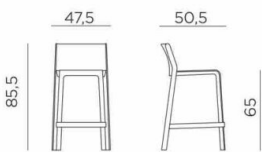

**TABURETE TRILL MINI APILABLE****92,00€ IVA incluido**

Taburete altura asiento 65 cm ligero, manejable y apilable. Ideal para cocina de uso doméstico, o mesas altas de altura media.

**Artículo bajo pedido - Tiempo de entrega habitual 20 días aproximadamente**

---

Taburete altura asiento 65 cm ligero, manejable y apilable. Ideal para cocina de uso doméstico, o mesas altas de altura media.

**Artículo bajo pedido - Tiempo de entrega habitual 20 días aproximadamente**

**GALERÍA DE IMÁGENES****DESCRIPCIÓN DEL PRODUCTO**

Taburete de una sola pieza de resina de fibra de vidrio con líneas pulidas y esenciales. Estructura tubular sin interrupciones y medidas generosas para permitir una silla ágil y cómoda. Trill es ligero, se puede apilar y no requiere un mantenimiento especial. Polipropileno fiberglass tratado anti-UV y teñido en masa. Efecto mate. Con tapones antideslizantes. Altura asiento 65 cm. Altura respaldo: 85,5 cm. Ancho: 47,5. Profundidad: 50,5 cm. Peso del producto: 4,8 kg. Resina reciclable. - Producto