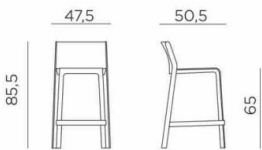

**TABURETE TRILL MINI APILABLE****92,00€ IVA incluido**

Taburete altura asiento 65 cm ligero, manejable y apilable. Ideal para cocina de uso doméstico, o mesas altas de altura media.

**Artículo bajo pedido - Tiempo de entrega habitual 20 días aproximadamente**

---

Taburete altura asiento 65 cm ligero, manejable y apilable. Ideal para cocina de uso doméstico, o mesas altas de altura media.

**Artículo bajo pedido - Tiempo de entrega habitual 20 días aproximadamente**

**GALERÍA DE IMÁGENES****DESCRIPCIÓN DEL PRODUCTO**

Taburete de una sola pieza de resina de fibra de vidrio con líneas pulidas y esenciales. Estructura tubular sin interrupciones y medidas generosas para permitir una silla ágil y cómoda. Trill es ligero, se puede apilar y no requiere un mantenimiento especial. Polipropileno fiberglass tratado anti-UV y teñido en masa. Efecto mate. Con tapones antideslizantes. Altura asiento 65 cm. Altura respaldo: 85,5 cm. Ancho: 47,5. Profundidad: 50,5 cm. Peso del producto: 4,8 kg. Resina reciclable. - Producto