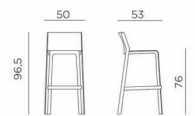

TABURETE TRILL APILABLE

92,00€ IVA incluido

Taburete ligero, manejable y apilable.
¡Líneas lisas y limpias con carácter!

Taburete ligero, manejable y apilable. ¡Líneas lisas y limpias con carácter!

GALERÍA DE IMÁGENES

DESCRIPCIÓN DEL PRODUCTO

Taburete de una sola pieza de resina de fibra de vidrio con líneas pulidas y esenciales. Estructura tubular sin interrupciones y medidas generosas para permitir una silla ágil y cómoda. Trill es ligero, se puede apilar y no requiere un mantenimiento especial. Polipropileno fiberglass tratado anti-UV y teñido en masa. Efecto mate. Con tapones antideslizantes. Altura asiento 76 cm. Altura respaldo: 76 cm. Ancho: 50. Profundidad: 53 cm. Peso del producto: 5,1 kg. Resina reciclable. - Producto marca Nardi