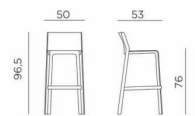

## TABURETE TRILL APILABLE

**92,00€ IVA incluido**

Taburete ligero, manejable y apilable.  
¡Líneas lisas y limpias con carácter!

Taburete ligero, manejable y apilable. ¡Líneas lisas y limpias con carácter!

## DESCRIPCIÓN DEL PRODUCTO

Taburete de una sola pieza de resina de fibra de vidrio con líneas pulidas y esenciales. Estructura tubular sin interrupciones y medidas generosas para permitir una silla ágil y cómoda. Trill es ligero, se puede apilar y no requiere un mantenimiento especial. Polipropileno fiberglass tratado anti-UV y teñido en masa. Efecto mate. Con tapones antideslizantes. Altura asiento 76 cm. Altura respaldo: 76 cm. Ancho: 50. Profundidad: 53 cm. Peso del producto: 5,1 kg. Resina reciclable. - Producto marca Nardi