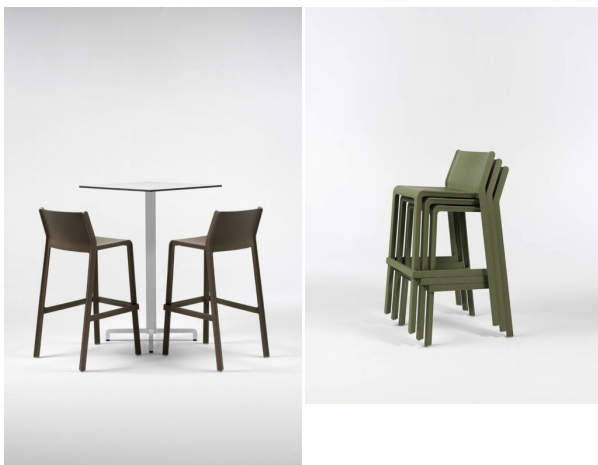

## TABURETE TRILL APILABLE

**92,00€ IVA incluido**

Taburete ligero, manejable y apilable.  
¡Líneas lisas y limpias con carácter!

Taburete ligero, manejable y apilable. ¡Líneas lisas y limpias con carácter!

## GALERÍA DE IMÁGENES

## DESCRIPCIÓN DEL PRODUCTO

Taburete de una sola pieza de resina de fibra de vidrio con líneas pulidas y esenciales. Estructura tubular sin interrupciones y medidas generosas para permitir una silla ágil y cómoda. Trill es ligero, se puede apilar y no requiere un mantenimiento especial. Polipropileno fiberglass tratado anti-UV y teñido en masa. Efecto mate. Con tapones antideslizantes. Altura asiento 76 cm. Altura respaldo: 76 cm. Ancho: 50. Profundidad: 53 cm. Peso del producto: 5,1 kg. Resina reciclable. - Producto marca Nardi