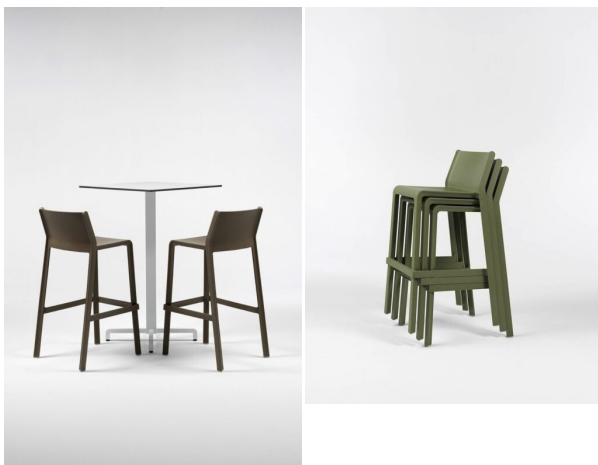

TABURETE TRILL APILABLE

92,00€ IVA incluido

Taburete ligero, manejable y apilable.
¡Líneas lisas y limpias con carácter!

Taburete ligero, manejable y apilable. ¡Líneas lisas y limpias con carácter!

GALERÍA DE IMÁGENES

DESCRIPCIÓN DEL PRODUCTO

Taburete de una sola pieza de resina de fibra de vidrio con líneas pulidas y esenciales. Estructura tubular sin interrupciones y medidas generosas para permitir una silla ágil y cómoda. Trill es ligero, se puede apilar y no requiere un mantenimiento especial. Polipropileno fiberglass tratado anti-UV y teñido en masa. Efecto mate. Con tapones antideslizantes. Altura asiento 76 cm. Altura respaldo: 76 cm. Ancho: 50. Profundidad: 53 cm. Peso del producto: 5,1 kg. Resina reciclable. - Producto marca Nardi