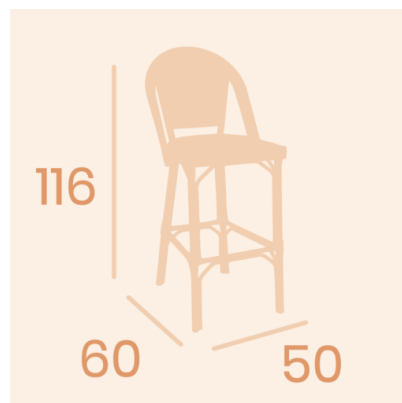

GALERÍA DE IMÁGENES

DESCRIPCIÓN DEL PRODUCTO

Su sólida estructura fabricada en aluminio y su trenzado de alta calidad y resistencia, le hace muy ligera. Garantía en todos nuestros productos durante 2 años contra cualquier defecto de fabricación. Medida: 50x60x116 cm.