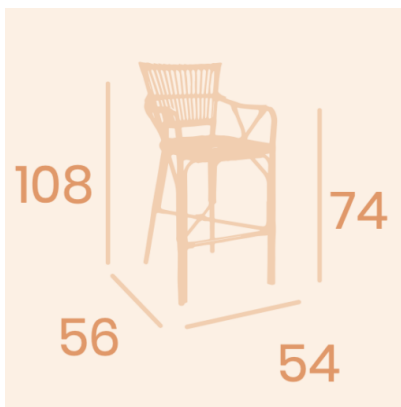

TABURETE POLINESIA MÉDULA TRENZADA COLOR VOLCÁN

239,00€ IVA incluido

Los ambientes exóticos de asia están de moda. Y como mejor ejemplo la colección Polinesia es una pieza imprescindible en todos los restaurantes y decoraciones actuales de tendencia. Gran resistencia en el uso diario y su fácil limpieza las hacen best seller. Ideal para restaurantes, hoteles, cafeterías, restaurantes, ...

GALERÍA DE IMÁGENES

DESCRIPCIÓN DEL PRODUCTO

Estructura de aluminio y trenzado de alta calidad y resistencia. Muy ligera. Garantía en todos nuestros productos durante 2 años contra cualquier defecto de fabricación. Medida: 54x56x108 cm.