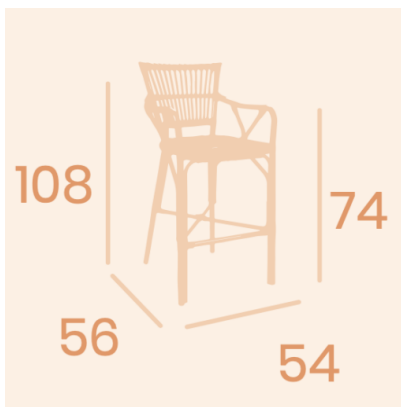

## TABURETE POLINESIA MÉDULA TRENZADA COLOR ATLAS

**239,00€ IVA incluido**

Los ambientes exóticos de asia están de moda. Y como mejor ejemplo la colección Polinesia es una pieza imprescindible en todos los restaurantes y decoraciones actuales de tendencia. Gran resistencia en el uso diario y su fácil limpieza las hacen best seller. Ideal para restaurantes, hoteles, cafeterías, restaurantes, ...

## DESCRIPCIÓN DEL PRODUCTO

Estructura de aluminio y trenzado de alta calidad y resistencia. Muy ligera. Medida: 54x56x108 cm. Altura de brazos: 74cm. Garantía en todos nuestros productos durante 2 años contra cualquier defecto de fabricación.