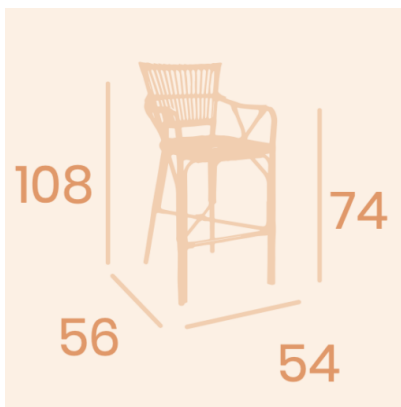

### **TABURETE POLINESIA MÉDULA TRENZADA COLOR ATLAS**

**239,00€ IVA incluido**

Los ambientes exóticos de asia están de moda. Y como mejor ejemplo la colección Polinesia es una pieza imprescindible en todos los restaurantes y decoraciones actuales de tendencia. Gran resistencia en el uso diario y su fácil limpieza las hacen best seller. Ideal para restaurantes, hoteles, cafeterías, restaurantes, ...

## DESCRIPCIÓN DEL PRODUCTO

Estructura de aluminio y trenzado de alta calidad y resistencia. Muy ligera. Medida: 54x56x108 cm. Altura de brazos: 74cm. Garantía en todos nuestros productos durante 2 años contra cualquier defecto de fabricación.