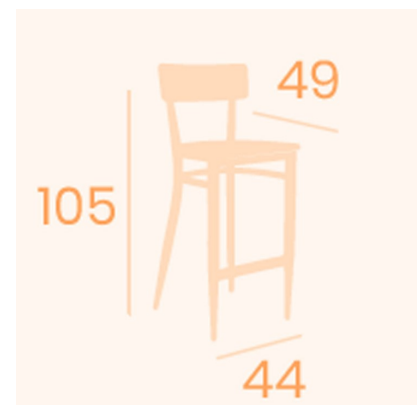

GALERÍA DE IMÁGENES

DESCRIPCIÓN DEL PRODUCTO

Taburete Pensilvania asiento de madera macizo. Diseño sencillo con acabado vintage.