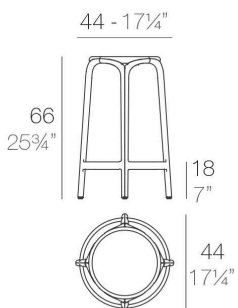

**GALERÍA DE IMÁGENES**

BROOKLYN Taburete Alto 66  
BROOKLYN Bar Stool 25 3/4"

## DESCRIPCIÓN DEL PRODUCTO

Fabricado en polipropileno por inyección con gas y reforzado con fibra de vidrio. Apilable hasta 7 unidades. Disponible en varios colores. Apto para uso interior y exterior. Diseñado por Eugeni Quitllet para Vondom. Peso: 4,06 kg. Altura asiento: 66cm. Medidas: 44x44x66h cm.