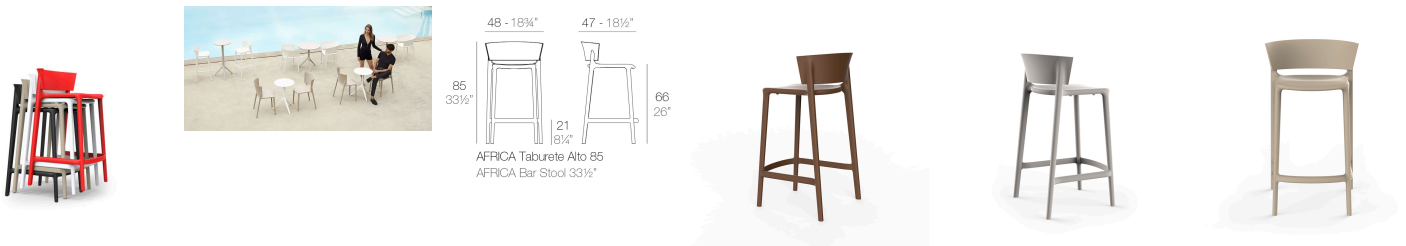

TABURETE MEDIO ÁFRICA APILABLE PARA EXTERIOR

142,78€ IVA incluido

La colección de muebles África está diseñada por [Eugeni Quitllet](#), para [Vondom](#). "Las cosas más sencillas son las más originales... Lo más original es ser sencillo..."

La colección de muebles África está diseñada por [Eugeni Quitllet](#), para [Vondom](#). "Las cosas más sencillas son las más originales... Lo más original es ser sencillo..."

GALERÍA DE IMÁGENES

DESCRIPCIÓN DEL PRODUCTO

Fabricado en polipropileno por inyección con gas y reforzado con fibra de vidrio. Apilable hasta 7 unidades. Disponible en varios colores. Apto para uso interior y exterior. Diseñado por Eugeni Quitllet para Vondom. Peso: 4,76 kg. Altura asiento: 66cm. Medidas: 48x47x85h cm.