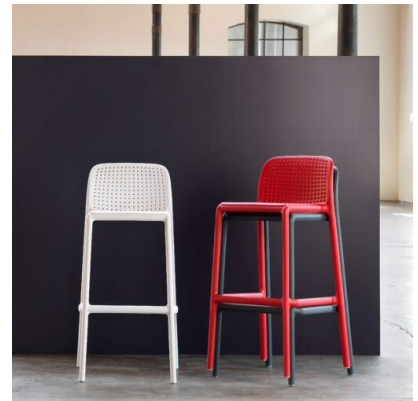

TABURETE LIDO APILABLE PARA EXTERIOR

84,50€ IVA incluido

Taburete ligero, manejable y apilable.

Taburete ligero, manejable y apilable.

GALERÍA DE IMÁGENES

DESCRIPCIÓN DEL PRODUCTO

Taburete de una sola pieza de resina de fibra de vidrio con líneas pulidas y esenciales.

Estructura tubular sin interrupciones y medidas generosas para permitir una silla ágil y cómoda.

Lido es ligero, se puede apilar y no requiere un mantenimiento especial.

Polipropileno fiberglass tratado anti-UV y teñido en masa. Efecto mate.

Con tapones antideslizantes.

Resina reciclable.

Altura asiento 76 cm.

Altura respaldo: 97 cm.

Anchura: 49 cm.

Profundidad: 51 cm.

- Producto marca Nardi -

VARIACIONES