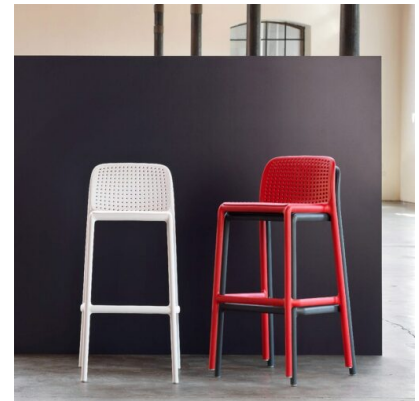

TABURETE LIDO APILABLE PARA EXTERIOR

84,50€ IVA incluido

Taburete ligero, manejable y apilable.

Taburete ligero, manejable y apilable.

GALERÍA DE IMÁGENES

DESCRIPCIÓN DEL PRODUCTO

Taburete de una sola pieza de resina de fibra de vidrio con líneas pulidas y esenciales.

Estructura tubular sin interrupciones y medidas generosas para permitir una silla ágil y cómoda.

Lido es ligero, se puede apilar y no requiere un mantenimiento especial.

Polipropileno fiberglass tratado anti-UV y teñido en masa. Efecto mate.

Con tapones antideslizantes.

Resina reciclable.

Altura asiento 76 cm.

Altura respaldo: 97 cm.

Anchura: 49 cm.

Profundidad: 51 cm.

- Producto marca Nardi -

VARIACIONES