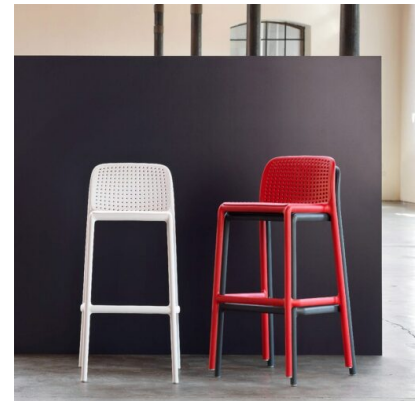

TABURETE LIDO APILABLE PARA EXTERIOR

84,50€ IVA incluido

Taburete ligero, manejable y apilable.

Taburete ligero, manejable y apilable.

GALERÍA DE IMÁGENES

DESCRIPCIÓN DEL PRODUCTO

Taburete de una sola pieza de resina de fibra de vidrio con líneas pulidas y esenciales.

Estructura tubular sin interrupciones y medidas generosas para permitir una silla ágil y cómoda.

Lido es ligero, se puede apilar y no requiere un mantenimiento especial.

Polipropileno fiberglass tratado anti-UV y teñido en masa. Efecto mate.

Con tapones antideslizantes.

Resina reciclable.

Altura asiento 76 cm.

Altura respaldo: 97 cm.

Anchura: 49 cm.

Profundidad: 51 cm.

- Producto marca Nardi -

VARIACIONES