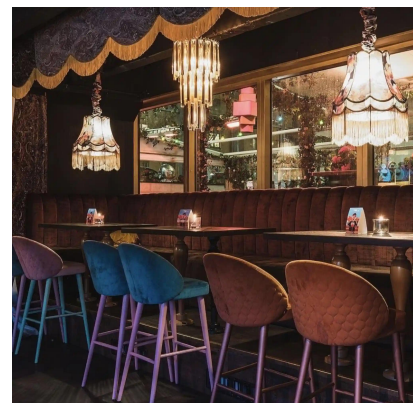

**TABURETE LANA TAPIZADO**

**310,00€ - 414,00€ IVA incluido**

Diseño y acabo top. Nuestra gama Lana está fabricada artesanalmente en Europa, y nos diferencian desde hace años por sus exquisitas terminaciones y excelente comodidad durante largos años. Solo para los gustos más exigentes. Ideal para restaurantes distinguidos, hoteles boutique y viviendas residenciales premium.

**GALERÍA DE IMÁGENES**

**DESCRIPCIÓN DEL PRODUCTO**

Taburete Lana está fabricado artesanalmente y personalizado para cada cliente bajo pedido.

Estructura en madera de haya acabado de alta calidad.

Tapizado en gama alta e indicado para uso intensivo. Personalizable desde 1 unidad tanto el tipo de madera y acabado para las patas como de la tapicería.