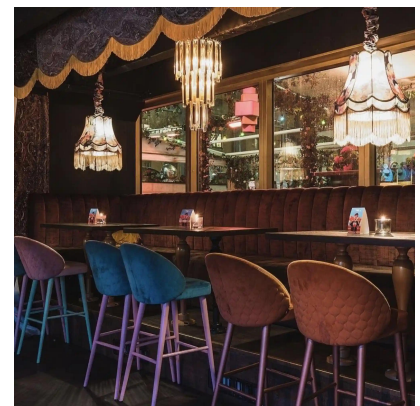

**TABURETE LANA TAPIZADO**

**310,00€ - 414,00€ IVA incluido**

Diseño y acabo top. Nuestra gama Lana está fabricada artesanalmente en Europa, y nos diferencian desde hace años por sus exquisitas terminaciones y excelente comodidad durante largos años. Solo para los gustos más exigentes. Ideal para restaurantes distinguidos, hoteles boutique y viviendas residenciales premium.

**GALERÍA DE IMÁGENES**

**DESCRIPCIÓN DEL PRODUCTO**

Taburete Lana está fabricado artesanalmente y personalizado para cada cliente bajo pedido.

Estructura en madera de haya acabado de alta calidad.

Tapizado en gama alta e indicado para uso intensivo. Personalizable desde 1 unidad tanto el tipo de madera y acabado para las patas como de la tapicería.