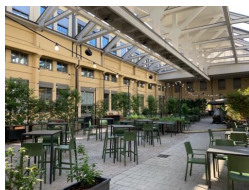

TABURETE KATE APILABLE DISEÑO ITALIANO PACK 4 UNIDADES

488,00€ IVA incluido

Diseño italiano de muy alta calidad, combinando en estilos modernos y funcionales. Muy ligero, ideal para restaurantes, bares y terrazas debido a su resistencia y durabilidad en los ambientes climáticos mas severos y usos intensivos.

Diseño italiano de muy alta calidad, combinando en estilos modernos y funcionales. Muy ligero, ideal para restaurantes, bares y terrazas debido a su resistencia y durabilidad en los ambientes climáticos mas severos y usos intensivos.

GALERÍA DE IMÁGENES

DESCRIPCIÓN DEL PRODUCTO

Cantidad mínima a pedir por color: 4 unidades.

Fabricado en inyección de tecnopolímero reforzado con fibra de vidrio. Altura de asiento: 75 cm y de 65 cm (valido para barras de cocinas de hogar). Apilable hasta 9 unidades. Garantía en todos nuestros productos durante 2 años contra cualquier defecto de fabricación.