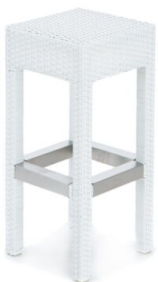

**TABURETE DE MEDULA SIN RESPALDO****148,00€ IVA incluido**

Taburete de exterior con medula de alta calidad y estructura de aluminio. Reposapités de aluminio acabado brillo. Muy ligero, ideal para restaurantes, bares y terrazas. Garantía en todos nuestros productos durante 2 años contra cualquier defecto de fabricación. Medidas: 33x33x110h cm.

---

Taburete de exterior con medula de alta calidad y estructura de aluminio. Reposapités de aluminio acabado brillo. Muy ligero, ideal para restaurantes, bares y terrazas. Garantía en todos nuestros productos durante 2 años contra cualquier defecto de fabricación. Medidas: 33x33x110h cm.

**GALERÍA DE IMÁGENES****DESCRIPCIÓN DEL PRODUCTO**

Combina con mesas altas de nuestra seccion de mesas. Encontrará bases de mesas y encimeras que

se adaptan a este diseño moderno y funcional.

**VARIACIONES**