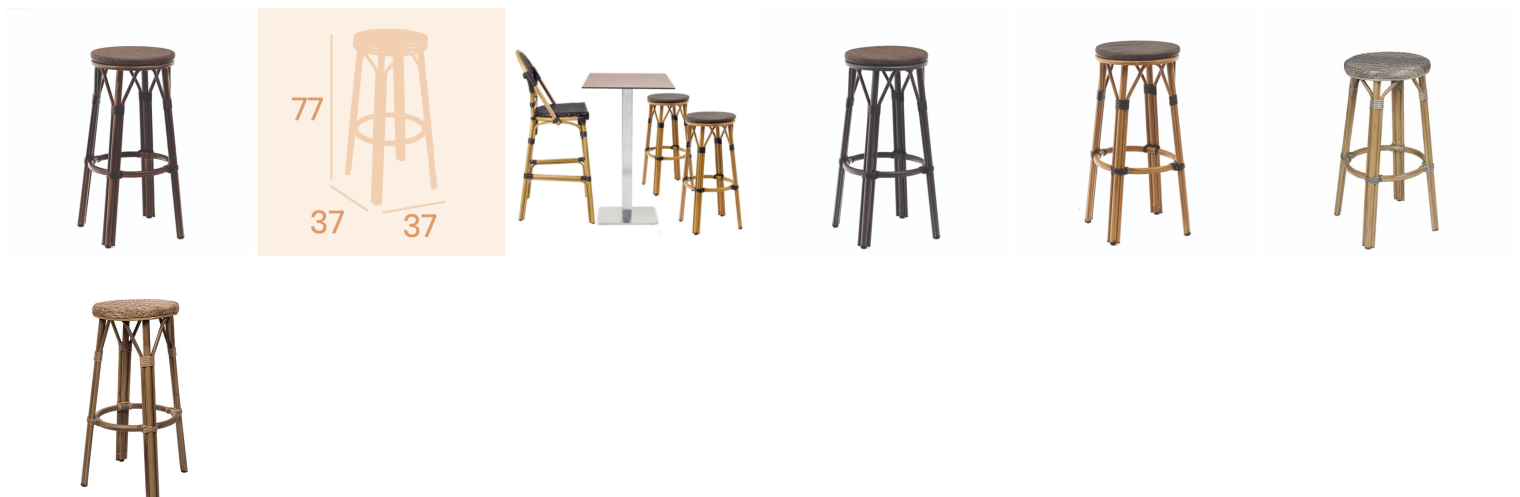

GALERÍA DE IMÁGENES