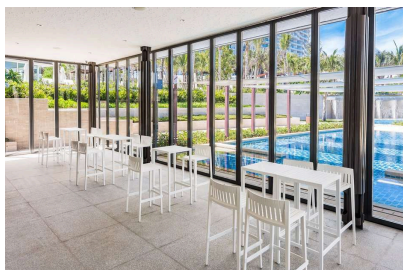

**TABURETE ALTO SPRITZ APILABLE PARA EXTERIOR**

**145,20€ IVA incluido**

La colección de muebles de exterior Spritz, diseñada por Archirivolto Design para Vondom. Las **vallas de madera blancas que bordean la playa**, las pequeñas tiras que se suceden, en su geometría perfecta. Esa es la imagen que inspiró la colección, que se compone de los detalles robados de esta idea.

La colección de muebles de exterior Spritz, diseñada por Archirivolto Design para Vondom. Las **vallas de madera blancas que bordean la playa**, las pequeñas tiras que se suceden, en su geometría perfecta. Esa es la imagen que inspiró la colección, que se compone de los detalles robados de esta idea.

## DESCRIPCIÓN DEL PRODUCTO

Fabricado en polipropileno por inyección con gas y reforzado con fibra de vidrio. Apilable hasta 9 unidades. Disponible en varios colores. Apto para uso interior y exterior. Diseñado por Eugeni Quitllet para Vondom. Peso: 5,51 kg. Altura asiento: 76cm. Medidas: 50x46x97h cm.