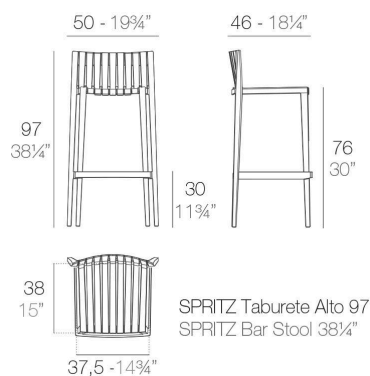

TABURETE ALTO SPRITZ APILABLE PARA EXTERIOR

119,00€ IVA incluido

La colección de muebles de exterior Spritz, diseñada por Archirivolto Design para Vondom. Las **vallas de madera blancas que bordean la playa**, las pequeñas tiras que se suceden, en su geometría perfecta. Esa es la imagen que inspiró la colección, que se compone de los detalles robados de esta idea.

GALERÍA DE IMÁGENES

DESCRIPCIÓN DEL PRODUCTO

Fabricado en polipropileno por inyección con gas y reforzado con fibra de vidrio. Apilable hasta 9 unidades. Disponible en varios colores. Apto para uso interior y exterior. Diseñado por Eugeni Quitllet para Vondom. Peso: 5,51 kg. Altura asiento: 76cm. Medidas: 50x46x97h cm.

VARIACIONES

Imagen	Descripción	Color	Precio
		crudo	119,00€ IVA incluido
		blanco	119,00€ IVA incluido

Imagen	Descripción	Color	Precio
		negro	119,00€ IVA incluido
		bronce	119,00€ IVA incluido
		mostaza	119,00€ IVA incluido