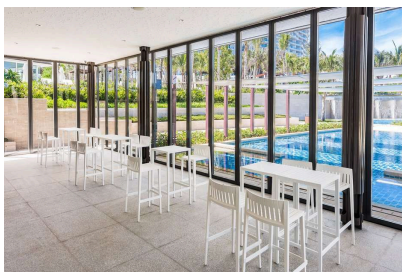

TABURETE ALTO SPRITZ APILABLE PARA EXTERIOR

119,00€ IVA incluido

La colección de muebles de exterior Spritz, diseñada por Archirivolto Design para Vondom. Las **vallas de madera blancas que bordean la playa**, las pequeñas tiras que se suceden, en su geometría perfecta. Esa es la imagen que inspiró la colección, que se compone de los detalles robados de esta idea.

La colección de muebles de exterior Spritz, diseñada por Archirivolto Design para Vondom. Las **vallas de madera blancas que bordean la playa**, las pequeñas tiras que se suceden, en su geometría perfecta. Esa es la imagen que inspiró la colección, que se compone de los detalles robados de esta idea.

GALERÍA DE IMÁGENES

DESCRIPCIÓN DEL PRODUCTO

Fabricado en polipropileno por inyección con gas y reforzado con fibra de vidrio. Apilable hasta 9 unidades. Disponible en varios colores. Apto para uso interior y exterior. Diseñado por Eugeni Quitllet para Vondom. Peso: 5,51 kg. Altura asiento: 76cm. Medidas: 50x46x97h cm.