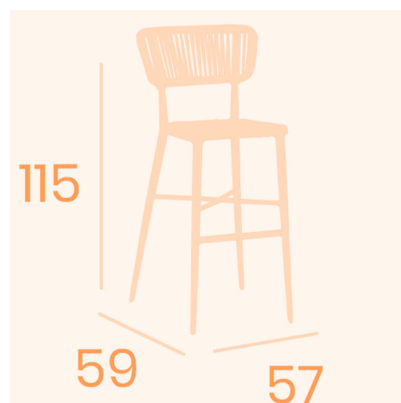

GALERÍA DE IMÁGENES

DESCRIPCIÓN DEL PRODUCTO

Estructura de aluminio pintado soldado ultra resistente para uso en instalaciones. **Apilable**. Asiento y respaldo trenzado en cuerda para exterior impermeable y muy resistente. Medidas: 57x59x115h cm.