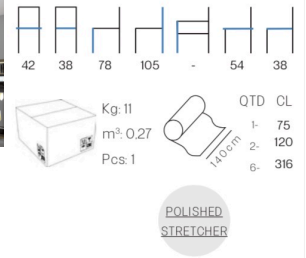

DESCRIPCIÓN DEL PRODUCTO

Estructura en madera de haya acabado de alta calidad en color oscuro. Tapizado con acabados en gama alta e indicado para uso intensivo. Personalizable desde 1 unidad tanto los acabados de la madera como de la tapicería. Garantía de 2 años en todos nuestros productos. Al tratarse de un producto fabricado artesanalmente, el tiempo de entrega habitual es de 5 semanas aproximadamente.

Consulte a nuestro departamento comercial sobre diferentes opciones posibles de terminaciones.