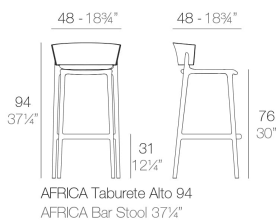

GALERÍA DE IMÁGENES