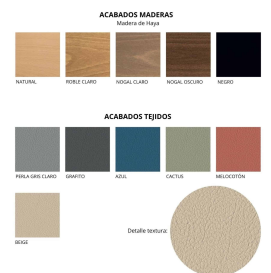

**TABURETE AGGY CON MIMBRE TAPIZADO**

**475,00€ IVA incluido**

Diseño y acabado top. Nuestra gama Aggy está fabricada artesanalmente en Europa, y nos diferencian desde hace años por sus exquisitas terminaciones y excelente comodidad durante largos años. Solo para los gustos más exigentes. Ideal para restaurantes distinguidos, hoteles boutique y viviendas residenciales.

**GALERÍA DE IMÁGENES**

**DESCRIPCIÓN DEL PRODUCTO**

Taburete Aggy con mimbre tapizado artesanalmente y personalizado para cada cliente bajo pedido. Estructura en madera de haya acabado de alta calidad.