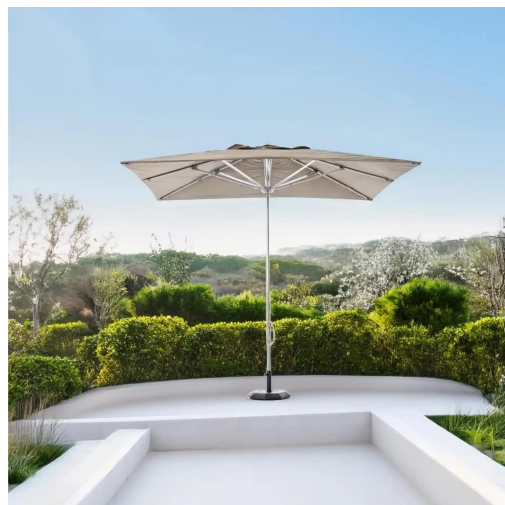

SOMBRILLA DE JARDÍN DE ALUMINIO COLOR TOPO 300X300CM

Sombrilla de mástil central de aluminio Ø48mm de color gris de 1 sola pieza. Sistema de apertura y cierre de doble polea. Numero de varillas: 8 en el de medida 300x300 cm. Tejido poliéster 100% poliéster 270 gr. con tratamiento hidrófugo, color topo. Ideal para, hoteles, chill out y terrazas. Garantía en todos nuestros productos durante 2 años contra cualquier defecto de fabricación. En sombrillas la garantía no está cubierta al ser usadas con vientos moderados y fuertes.

Precio: 280,00€ IVA incluido

INFORMACIÓN ADICIONAL

GALERÍA DE IMÁGENES

DESCRIPCIÓN DEL PRODUCTO

SOMBRILLA DE JARDÍN DE ALUMINIO COLOR TOPO 300X300CM

Añade sombra y estilo a tu jardín con la **Sombrilla de Jardín de Aluminio Color Topo 300x300 cm**. Fabricada con materiales de alta calidad, esta sombrilla está diseñada para resistir el paso del tiempo mientras mantiene un aspecto moderno y sofisticado. Su **mástil gris de una sola pieza**, con un diámetro de 48 mm, ofrece una estructura robusta y segura, mientras que su sistema de **apertura de doble polea** permite una fácil manipulación y ajuste de la sombra.

La cobertura en **color taupé**, junto con las **monturas y varillas de aluminio**, crea un conjunto visualmente atractivo que combina elegancia y funcionalidad. El tejido de **poliéster 270 gr/m2** con tratamiento hidrófugo garantiza resistencia al agua, proporcionando una excelente protección contra el sol y la lluvia, con una sombra fresca y cómoda en todo momento. Con medidas de **300x300 cm**, es perfecta para crear un ambiente acogedor en tu terraza, jardín o patio.

Características:

- Mástil color gris.
- Cobertura color taupé.
- Medidas 300X300 cm.
- montura y varillas de aluminio color gris.
- Sistema de apertura de doble polea.
- Mástil de 48 mm de diámetro, una sola pieza.
- tejido poliéster 270 gr/m2 color natural.
- tratamiento hidrófugo.