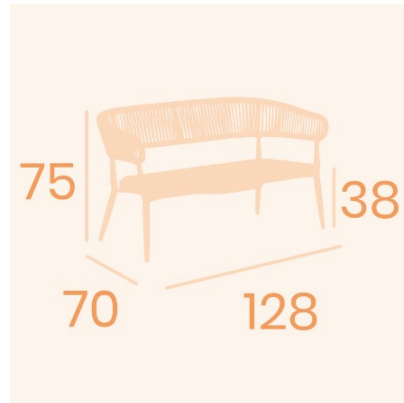

**SOFA PROVENZA APILABLE EXTERIOR
GRANDE**

390,00€ IVA incluido

GALERÍA DE IMÁGENES

DESCRIPCIÓN DEL PRODUCTO

Armazón de aluminio pintado negro y asiento en cuerda rope gris para uso en exterior. Peso:10,35kg. Apilable. 128x70x75h cm. Altura del asiento: 38cm