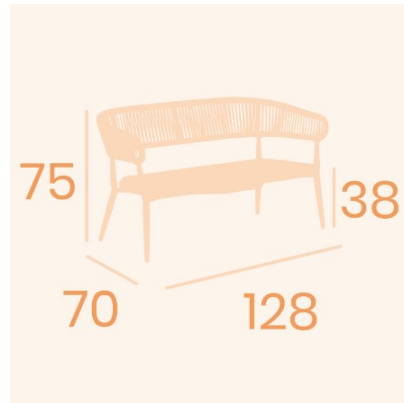

**SOFA PROVENZA APILABLE EXTERIOR  
GRANDE**

**390,00€ IVA incluido**

---

**GALERÍA DE IMÁGENES**

**DESCRIPCIÓN DEL PRODUCTO**

Armazón de aluminio pintado negro y asiento en cuerda rope gris para uso en exterior. Peso:10,35kg. Apilable. 128x70x75h cm. Altura del asiento: 38cm