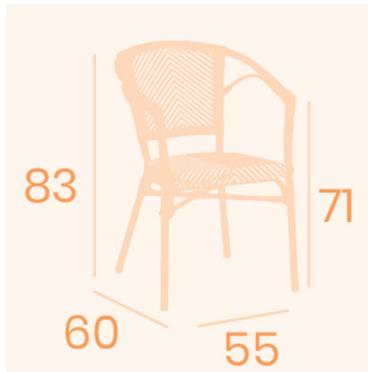

SILLÓN ST. TROPEZ ALUMINIO Y TEXTILEN APILABLE PARA EXTERIOR

138,00€ IVA incluido

GALERÍA DE IMÁGENES

DESCRIPCIÓN DEL PRODUCTO

Estructura de aluminio con asiento y respaldo en textilene UNO con formas espigadas de varios colores. Apto para uso en exterior y en el sector Horeca. Medidas: 55x60x83h cm. Altura de brazos 71 cm. en la parte más baja y delantera.

VARIACIONES

Imagen	Descripción	Color	Precio
		azul y blanco	138,00€ IVA incluido
		negro y blanco	138,00€ IVA incluido
		rojo y blanco	138,00€ IVA incluido
		verde y blanco	138,00€ IVA incluido