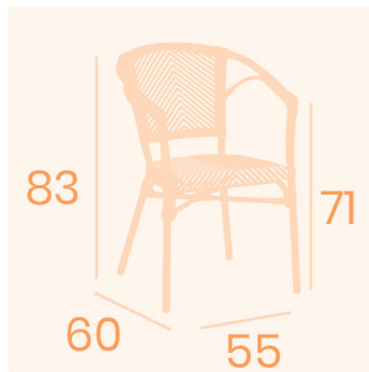

SILLÓN ST. TROPEZ ALUMINIO Y TEXTILEN APILABLE PARA EXTERIOR

138,00€ IVA incluido

GALERÍA DE IMÁGENES

DESCRIPCIÓN DEL PRODUCTO

Estructura de aluminio con asiento y respaldo en textilene UNO con formas espigadas de varios colores. Apto para uso en exterior y en el sector Horeca. Medidas: 55x60x83h cm. Altura de brazos 71 cm. en la parte más baja y delantera.

VARIACIONES

Imagen	Descripción	Color	Precio
		azul y blanco	138,00€ IVA incluido
		negro y blanco	138,00€ IVA incluido
		rojo y blanco	138,00€ IVA incluido
		verde y blanco	138,00€ IVA incluido