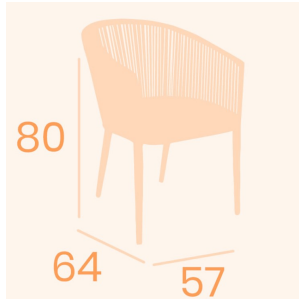

**SILLÓN PRAVIA APILABLE EXTERIOR**

**138,00€ IVA incluido**

---

**GALERÍA DE IMÁGENES**

**DESCRIPCIÓN DEL PRODUCTO**

Armazón de aluminio pintado en diferentes versiones deco y asiento con diferentes versiones medula con cojín. Apilable. Peso: 3,85kg. 57x64x80h cm.

**VARIACIONES**

Imagen	Descripción	Color	Precio
		gris	138,00€ IVA incluido
		marrón	138,00€ IVA incluido