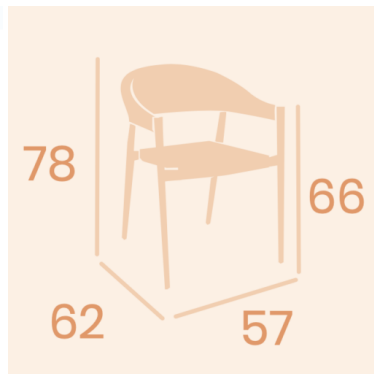

**SILLÓN OSAKA APILABLE PARA EXTERIOR**  
**MÉDULA ATLAS**

**129,00€ IVA incluido**

Calidez, comodidad y versatilidad. Adaptable a cualquier ambiente de exterior.

---

Calidez, comodidad y versatilidad. Adaptable a cualquier ambiente de exterior.

**GALERÍA DE IMÁGENES**

**DESCRIPCIÓN DEL PRODUCTO**

Sillón apilable con toque oriental disponible en la nueva médula atlas. Estructura de aluminio pintada deco roble natural. Garantía de 2 años en todos nuestros productos