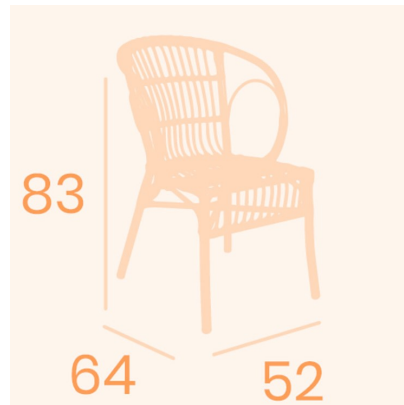

**SILLÓN MAUI EXTERIOR**

**139,00€ IVA incluido**

---

**GALERÍA DE IMÁGENES**

**DESCRIPCIÓN DEL PRODUCTO**

Sillón con aire tropical y de gran comodidad. Estructura de aluminio pintada deco bambú con asiento y respaldo en médula atlas. Peso: 3,15kg. 52x64x83h cm