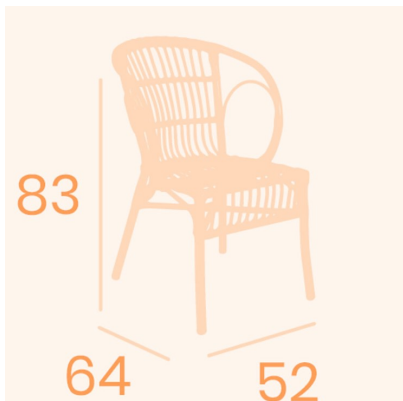

SILLÓN MAUI EXTERIOR

Precio: 139,00€ IVA incluido

INFORMACIÓN ADICIONAL

GALERÍA DE IMÁGENES

DESCRIPCIÓN DEL PRODUCTO

Sillón con aire tropical y de gran comodidad. Estructura de aluminio pintada deco bambú con asiento y respaldo en médula atlas. Peso: 3,15kg. 52x64x83h cm