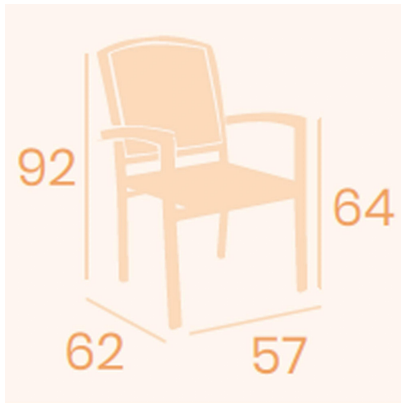

### DESCRIPCIÓN DEL PRODUCTO

Silla con estructura de aluminio pintado grafito y brazos de madera. Asiento y respaldo con médula blanca trenzada. Peso: 5,10kg. 57x62x92h cm. Altura de brazo a suelo: 64cm.