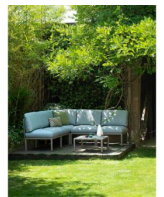

SILLÓN KOMODO TERMINAL TAPIZADO SUNBRELLA

405,00€ - 490,00€ IVA incluido

Inspirado en la rama de los árboles, la colección Komodo de Nardi es un referente dentro de los diseños más actuales de exterior. Permite múltiples combinaciones, de forma muy fácil y en pocos minutos. Máxima calidad y comodidad. 100% reciclada. Entrega en 7 días hábiles aproximadamente.

Inspirado en la rama de los árboles, la colección Komodo de Nardi es un referente dentro de los diseños más actuales de exterior. Permite múltiples combinaciones, de forma muy fácil y en pocos minutos. Máxima calidad y comodidad. 100% reciclada. Entrega en 7 días hábiles aproximadamente.

GALERÍA DE IMÁGENES

DESCRIPCIÓN DEL PRODUCTO

Utilizada con un solo brazo y respaldo para colocar al final de las composiciones de sofás de varias plazas. Fabricación en tecnopolímero reforzado con fibra de vidrio y tapizado desfundable y lavable de alta gama: color Giungla de Sunbrella (con estructura agave verde), o en color gris acrílico (con