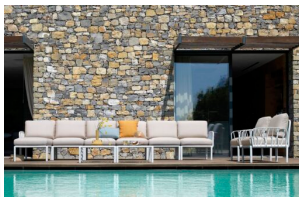

SILLÓN KOMODO TERMINAL TAPIZADO SUNBRELLA

405,00€ - 490,00€ IVA incluido

Inspirado en la rama de los árboles, la colección Komodo de Nardi es un referente dentro de los diseños más actuales de exterior. Permite múltiples combinaciones, de forma muy fácil y en pocos minutos. Máxima calidad y comodidad. 100% reciclada. Entrega en 7 días hábiles aproximadamente.

Inspirado en la rama de los árboles, la colección Komodo de Nardi es un referente dentro de los diseños más actuales de exterior. Permite múltiples combinaciones, de forma muy fácil y en pocos minutos. Máxima calidad y comodidad. 100% reciclada. Entrega en 7 días hábiles aproximadamente.

GALERÍA DE IMÁGENES

DESCRIPCIÓN DEL PRODUCTO

Utilizada con un solo brazo y respaldo para colocar al final de las composiciones de sofás de varias plazas. Fabricación en tecnopolímero reforzado con fibra de vidrio y tapizado desfundable y lavable de alta gama: color Giungla de Sunbrella (con estructura agave verde), o en color gris acrílico (con